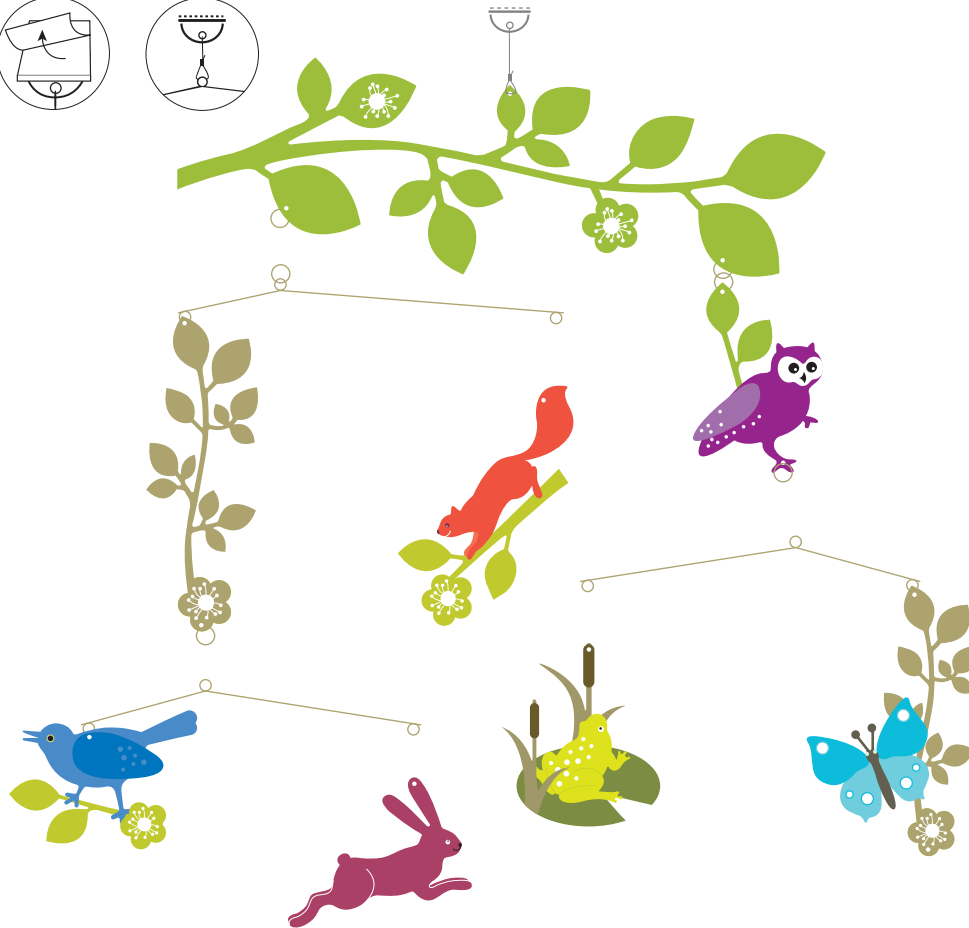

"Partie de campagne"

ref. : DD04330

FR CE MOBILE N'EST PAS UN JOUET

- Ne pas l'accrocher à la portée des enfants
- Ne pas l'exposer au soleil pour éviter que les couleurs s'estompent
- Ne pas l'accrocher dehors

GB THIS MOBILE IS NOT A TOY

- Do not hang within children's reach
- Do not expose to the sun to avoid colours fading
- Do not hang outside

D DIESES MOBILE IST KEIN SPIELZEUG

- Es sollte nicht in der Nähe von Kindern aufgehängt werden
- Es sollte nicht direktem Sonnenlicht ausgesetzt werden, da sonst die Farben ausbleichen
- Es sollte nicht draußen aufgehängt werden

E ESTE MÓVIL NO ES UN JUGUETE

- No colgarlo al alcance de los niños
- No exponerlo al sol para evitar que los colores se apaguen
- No colgarlo en el exterior

I QUESTO COMPLESSO MOBILE NON È UN GIOCATTOLO

- Tenere lontano dalla portata dei bambini
- Non esporre al sole per evitare che i colori si sbiadiscano
- Non appendere all'aperto

PL To MOBILE - ruchoma ozdoba - nie zabawka

- Nie należy wieszyc go w miejscu łatwo dostępnym dla dzieci.
- Miejsce zawieszania nie powinno być narażone na bezpośrednie promienie słoneczne. Światło słoneczne, może powodować blaknięcie kolorów.
- Mobile jest przeznaczony do użytkowania wewnątrz pomieszczeń.