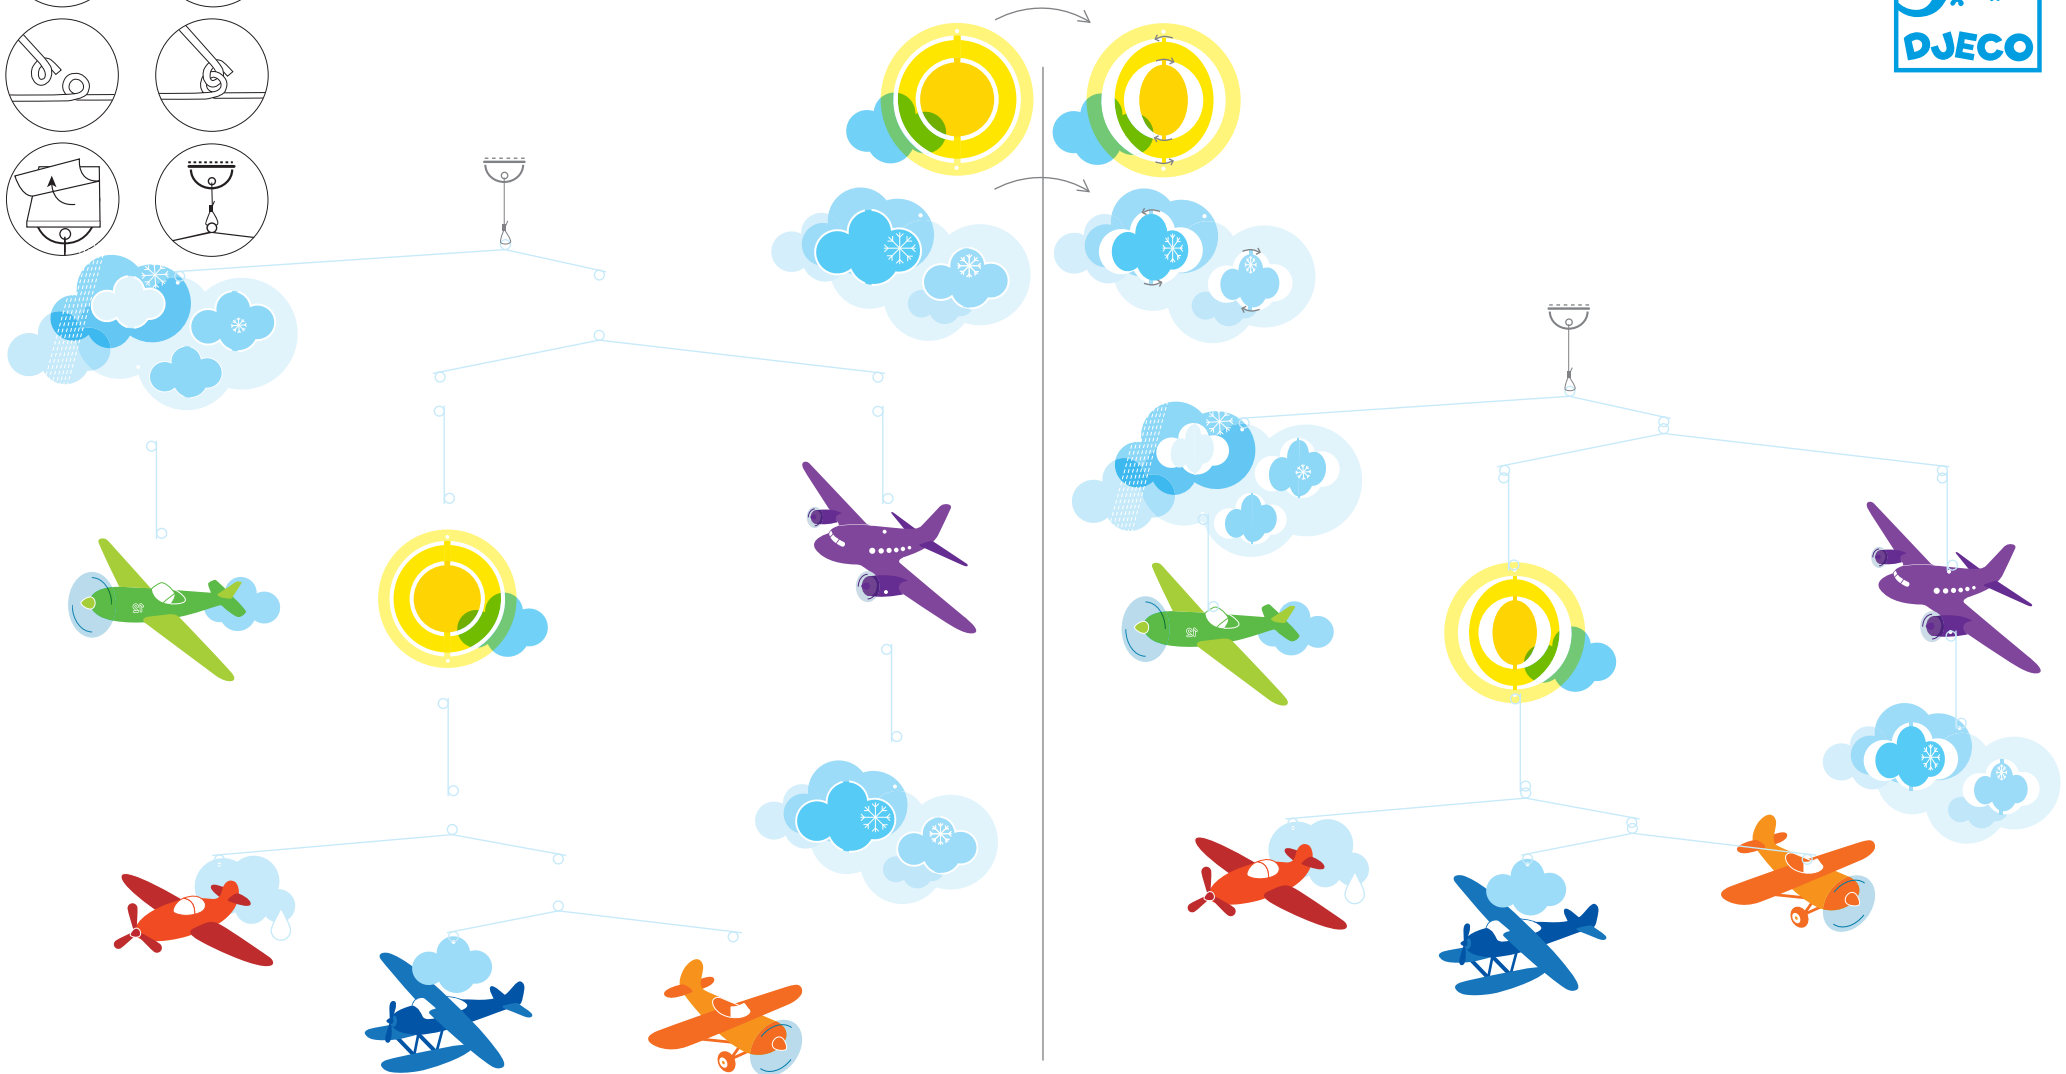

"Samoloty"

ref. : DD04332

F CE MOBILE N'EST PAS UN JOUET
 - Ne pas l'accrocher à la portée des enfants
 - Ne pas l'exposer au soleil pour éviter que les couleurs s'estompent
 - Ne pas l'accrocher dehors

GB THIS MOBILE IS NOT A TOY
 - Do not hang within children's reach
 - Do not expose to the sun to avoid colours fading
 - Do not hang outside

D DIESES MOBILE IST KEIN SPIELZEUG
 - Es sollte nicht in der Nähe von Kindern aufgehängt werden
 - Es sollte nicht direktem Sonnenlicht ausgesetzt werden, da sonst die Farben ausbleichen
 - Es sollte nicht draußen aufgehängt werden

PL To MOBILE - ruchoma ozdoba - nie zabawka
 - Nie należy wieszac go w miejscu łatwo dostępnym dla dzieci.
 - Miejsce zawieszenia nie powinno być narażone na bezpośrednie promienie słoneczne
 - Światło słoneczne, może powodować blaknięcie kolorów
 - Mobile jest przeznaczony do użytkowania wewnątrz pomieszczeń.

SE DENNA MOBIL ÄR INTE EN LEKSÅK
 - Hång den inte inom räckhåll för barn
 - Utsätt den inte för solljus för att förhindra att färgerna bleknar
 - Hång den inte utomhus

NL DE MOBILE IS GEEN SPEELGOED
 - Niet ophangen in de buurt van kinderen
 - Niet in de zon ophangen anders verkleurt de mobile
 - Niet buiten ophangen