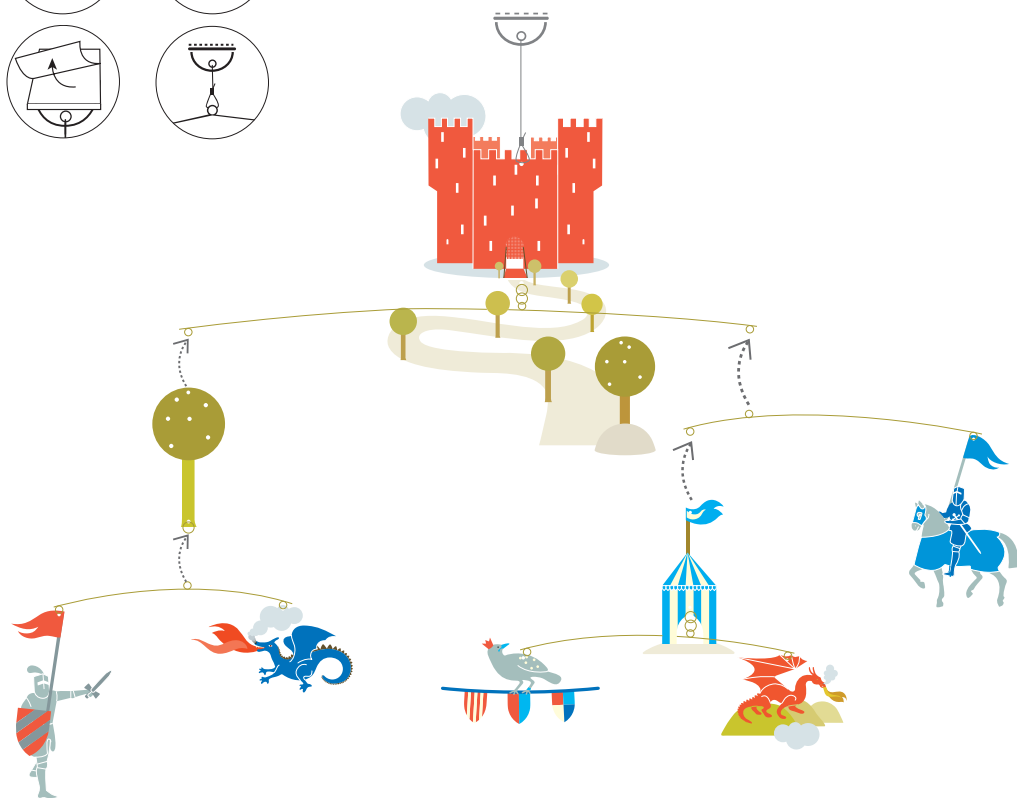

"Il était une fois un chevalier"

ref.: DD04337

F CE MOBILE N'EST PAS UN JOUET

- Ne pas l'accrocher à la portée des enfants
- Ne pas l'exposer au soleil pour éviter que les couleurs s'estompent
- Ne pas l'accrocher dehors

GB THIS MOBILE IS NOT A TOY

- Do not hang within children's reach
- Do not expose to the sun to avoid colours fading
- Do not hang outside

D DIESES MOBILE IST KEIN SPIELZEUG

- Es sollte nicht in der Nähe von Kindern aufgehängt werden
- Es sollte nicht direktem Sonnenlicht ausgesetzt werden, da sonst die Farben ausbleichen
- Es sollte nicht draußen aufgehängt werden

E ESTE MÓVIL NO ES UN JUGUETE

- No colgarlo al alcance de los niños
- No exponerlo al sol para evitar que los colores se apaguen
- No colgarlo en el exterior

I QUESTO COMPLESSO MOBILE NON È UN GIOCATTOLO

- Tenere lontano dalla portata dei bambini
- Non esporre al sole per evitare che i colori si sbiadiscano
- Non appendere all'aperto

PL To MOBILE - ruchoma ozdoba - nie zabawka

- Nie należy wieszyc go w miejscu łatwo dostępnym dla dzieci.
- Miejsce zawieszania nie powinno być narażone na bezpośrednie promienie słoneczne.
- Mobile jest przeznaczony do użytkowania wewnątrz pomieszczeń.